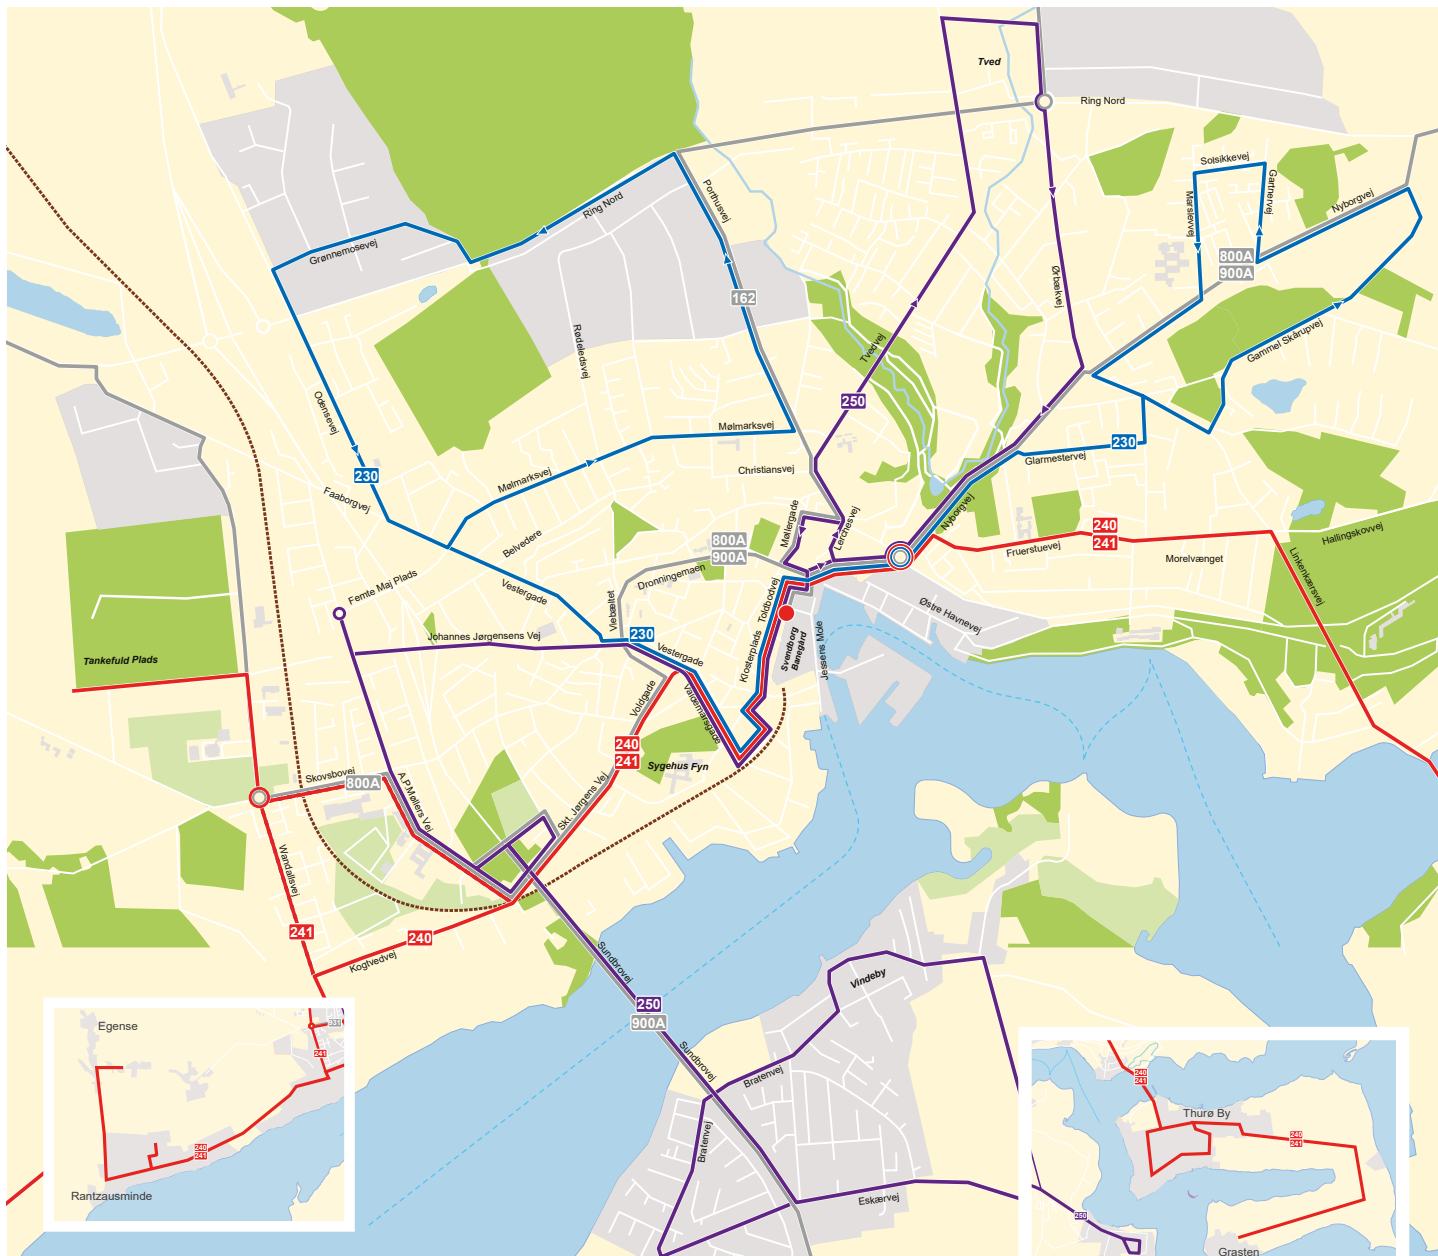

SIGNATURFORKLARING:

240 Rutenummer   **—** Rute   **—** Enkelte afgange   **-----** Jernbane

Kalender 2024/2025 - Bybus i Svendborg

I kalenderen kan du se, hvilken busdrift vi tilbyder på de enkelte dage.

Afgangstider finder du på de foregående sider.

AUGUST 2024

man	tir	ons	tor	fre	lør	søn	
				1	2	3	4
5	6	7	8	9	10	11	
12	13	14	15	16	17	18	
19	20	21	22	23	24	25	
26	27	28	29	30	31		

SEPTEMBER 2024

man	tir	ons	tor	fre	lør	søn
						1
2	3	4	5	6	7	8
9	10	11	12	13	14	15
16	17	18	19	20	21	22
23	24	25	26	27	28	29
30						

OKTOBER 2024

man	tir	ons	tor	fre	lør	søn			
				1	2	3	4	5	6
7	8	9	10	11	12	13			
14	15	16	17	18	19	20			
21	22	23	24	25	26	27			
28	29	30	31						

NOVEMBER 2024

man	tir	ons	tor	fre	lør	søn
				1	2	3
4	5	6	7	8	9	10
11	12	13	14	15	16	17
18	19	20	21	22	23	24
25	26	27	28	29	30	

DECEMBER 2024

man	tir	ons	tor	fre	lør	søn
						1
2	3	4	5	6	7	8
9	10	11	12	13	14	15
16	17	18	19	20	21	22
23	24	25	26	27	28	29
30	31					

JANUAR 2025

man	tir	ons	tor	fre	lør	søn					
							1	2	3	4	5
6	7	8	9	10	11	12					
13	14	15	16	17	18	19					
20	21	22	23	24	25	26					
27	28	29	30	31							

FEBRUAR 2025

man	tir	ons	tor	fre	lør	søn
					1	2
3	4	5	6	7	8	9
10	11	12	13	14	15	16
17	18	19	20	21	22	23
24	25	26	27	28		

MARTS 2025

man	tir	ons	tor	fre	lør	søn
					1	2
3	4	5	6	7	8	9
10	11	12	13	14	15	16
17	18	19	20	21	22	23
24	25	26	27	28	29	30
31						

APRIL 2025

man	tir	ons	tor	fre	lør	søn						
							1	2	3	4	5	6
7	8	9	10	11	12	13						
14	15	16	17	18	19	20						
21	22	23	24	25	26	27						
28	29	30										

MAJ 2025

man	tir	ons	tor	fre	lør	søn		
					1	2	3	4
5	6	7	8	9	10	11		
12	13	14	15	16	17	18		
19	20	21	22	23	24	25		
26	27	28	29	30	31			

JUNI 2025

man	tir	ons	tor	fre	lør	søn
						1
2	3	4	5	6	7	8
9	10	11	12	13	14	15
16	17	18	19	20	21	22
23	24	25	26	27	28	29
30						

JULI 2025

man	tir	ons	tor	fre	lør	søn						
							1	2	3	4	5	6
7	8	9	10	11	12	13						
14	15	16	17	18	19	20						
21	22	23	24	25	26	27						
28	29	30	31									

AUGUST 2025

man	tir	ons	tor	fre	lør	søn	
					1	2	3
4	5	6	7	8	9	10	
11	12	13	14	15	16	17	
18	19	20	21	22	23	24	
25	26	27	28	29	30	31	

■ Hverdag

■ Lørdag

■ Søn- og helligdag

Find den bedste billet

På [FynBus.dk](https://fynbus.dk) kan du læse om, hvilken billettype der passer bedst til dit rejsebehov.

Du kan også få [hjælp og vejledning på tlf. 63 11 22 00](#) eller i vores kundecenter i Odense.

Aktuel trafikinformation

Har du brug for information om aktuelle omkørsler og driftsforstyrrelser, så tjek [Rejseplanen.dk](https://rejseplanen.dk) eller [FynBus.dk](https://fynbus.dk). Du er også velkommen til at ringe til [FynBus Kundeservice](https://fynbus.dk) på tlf. 63 11 22 00.

Praktiske oplysninger

Tiderne i køreplanen er tidligste afgangstider fra stoppestederne.

I myndretiden kan busserne være forsinkede.

Ansvar i forhold til driftsforstyrrelser: [Se rejseregler på FynBus.dk](https://fynbus.dk)

Rejsegaranti

Med FynBus´ rejsegaranti kan du tage taxi, dele-løbehjul, dele-cykel eller egen bil og få regningen refunderet af FynBus, hvis en af følgende betingelser er opfyldt:

- Hvis bussen er mere end 20 minutter forsinket
- Hvis bussen er kørt for tidligt
- Hvis bussen kører forbi dig, og der er mere end 20 minutter til næste afgang
- Ved skift: Hvis din første bus er forsinket, så du ikke kan nå den næste bus. Dog skal busserne holde ved samme stoppested/terminal og der skal være mindst 5 min. mellem ankomst og afgang af busserne ifølge køreplanen
- Hvis du har brug for bussens elektriske rampe, men den ikke virker

Læs mere på [FynBus.dk/rejsegaranti](https://fynbus.dk/rejsegaranti)

Glemt at checke ud?

Hvis du anvender Rejsekort som app kan du automatisk blive checket ud, hvis du selv glemmer det.

Hvis du rejser på Rejsekort som kort kan du anvende appen Check Udvej, hvis du glemmer at checke ud.

Hent begge apps i App Store eller Google Play.

Har du glemt noget i bussen?

Har du glemt noget i en bus på denne rute, så ring til [Arriva](https://arriva.dk) på tlf. 41 30 53 70 eller skriv til hittegods.bus.fyn@arriva.dk

FynBus Kundeservice (hverdage 8-16)

☎ 63 11 22 00

Rejsekort Kundecenter (hverdage 8-18, lørdag 10-15)

☎ 70 11 33 33

På [Rejseplanen.dk](https://rejseplanen.dk) kan du søge efter de bedste rejseforslag med kollektiv trafik.